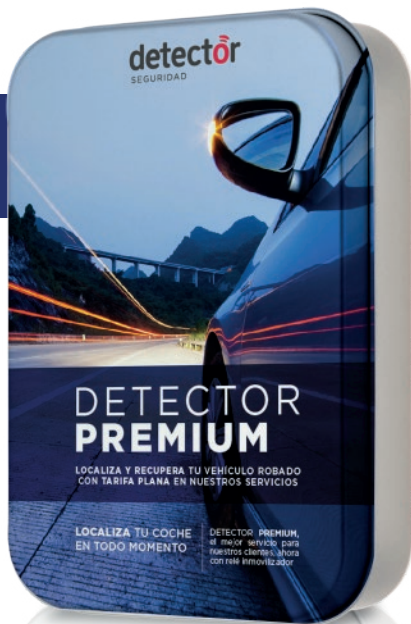

detectōr

SEGURIDAD

RECUPERA Y LOCALIZA TU COCHE EN TODO MOMENTO

DETECTOR PREMIUM

RECUPERA TU VEHÍCULO EN CASO DE ROBO Y **LOCALÍZALO** EN TODO MOMENTO A TRAVÉS DE TU **SMARTPHONE**.

Localización y recuperación de vehículos robados: Esté donde esté su vehículo, en una media de 4 horas, en colaboración con el Ministerio del Interior. Este producto incluye el servicio **Seguro de Protección**.

App Detector Drive: Aplicación a través de la cual se podrá obtener información sobre la localización del vehículo en tiempo real, alertas de movimiento no autorizado, ancla, histórico de trayectos y mucho más.

- **Servicio Ancla:** Notificación ante el arranque del vehículo, esta funcionalidad podrá ser activada o desactivada ante las especificaciones del usuario

Descarga la nueva App Detector Drive

E-call: Alerta en caso de tener un impacto brusco. Detector recibirá una alerta y llamará al cliente para verificar su estado. En caso de no poder contactarlo se avisará a los servicios de emergencias facilitando la localización del vehículo. (CRA 24x7x365)