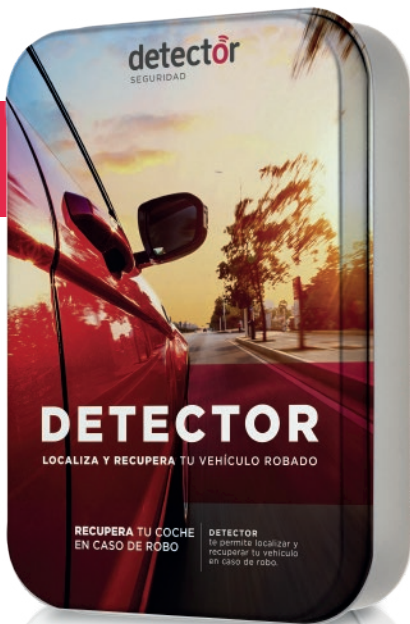

## RECUPERA TU COCHE EN CASO DE ROBO

### DETECTOR

**App Detector Drive:** Aplicación a través de la cual se podrá obtener información sobre la localización del vehículo en tiempo real, alertas de movimiento no autorizado, ancla, histórico de trayectos y mucho más.