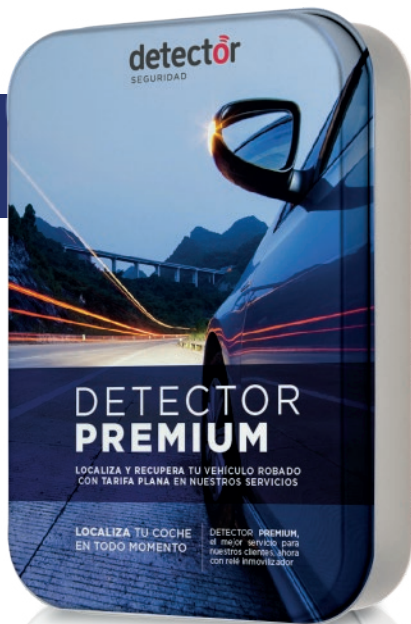

detectōr

SEGURIDAD

RECUPERA Y LOCALIZA TU COCHE EN TODO MOMENTO

DETECTOR PREMIUM PRÓXIMAMENTE

RECUPERA TU VEHÍCULO EN CASO DE ROBO Y **LOCALÍZALO** EN TODO MOMENTO A TRAVÉS DE TU **SMARTPHONE**.

Localización y recuperación de vehículos robados: Esté donde esté su vehículo, en una media de 4 horas, en colaboración con el Ministerio del Interior. Este producto incluye el servicio **Seguro de Protección**.

App Detector Drive: Aplicación a través de la cual se podrá obtener información sobre la localización del vehículo en tiempo real, alertas de movimiento no autorizado, ancla, histórico de trayectos y mucho más.

- **Servicio Ancla:** Notificación ante el arranque del vehículo, esta funcionalidad podrá ser activada o desactivada ante las especificaciones del usuario

Descarga la nueva App Detector Drive

E-call: Alerta en caso de tener un impacto brusco. Detector recibirá una alerta y llamará al cliente para verificar su estado. En caso de no poder contactarlo se avisará a los servicios de emergencias facilitando la localización del vehículo. (CRA 24x7x365)